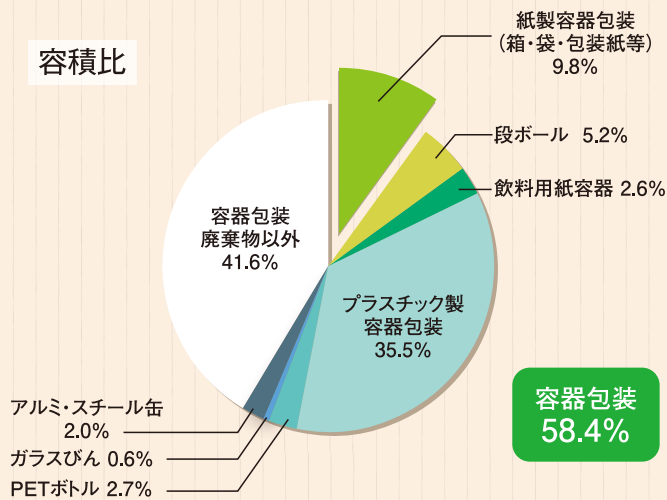

紙製容器包装の リサイクルについて

紙製容器包装は大切な資源です

Paper Packaging Recycling Council

紙製容器包装リサイクル推進協議会

紙製容器包装のリサイクル

紙製容器包装は、家庭から出るごみの中の約10%を占めています。

環境省 容器包装廃棄物の使用・排出実態調査(平成18年度)より

容器包装の“3R”

資源を有効に使うには、容器包装の減量・減容化 (Reduce)、一旦使用した物の再利用 (Reuse)、使用済の容器包装の再資源化 (Recycle) をすることですが、そのためには3Rに配慮した容器包装である必要があります。

[紙製容器包装] とは

商品の容器や包装で、主として紙製のものをいいます。紙箱や紙袋、包装紙が代表的なものです。容器包装リサイクル法では、家庭から排出されたものをリサイクルの対象としています。ただし、段ボールや飲料用紙容器は除きます。紙製容器包装には、下記の識別マークを付けることが義務付けられています。

[識別マーク]

消費者が使用済容器包装を出すときの分別を容易にし、市町村の分別収集を促進することを目的として、紙製容器包装には識別マークが付けられています。

● **いろいろある識別マーク** ガラスびんを除く他の容器包装にも、リサイクルを促進する識別マークがついています。

リサイクル対象品目						
法定マーク				自主マーク		ガラスびん 無色・茶色・その他
アルミ缶	スチール缶	紙製容器包装	プラスチック製容器包装	PET PETボトル	飲料用紙容器	段ボール