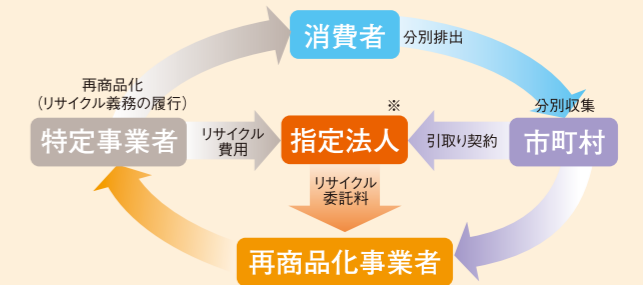

[識別マーク]

消費者が使用済容器包装を出すときの分別を容易にし、市町村の分別収集を促進することを目的として、紙製容器包装には識別マークが付けられています。

● **いろいろある識別マーク** ガラスびんを除く他の容器包装にも、リサイクルを促進する識別マークがついています。

リサイクル対象品目						
法定マーク				自主マーク		ガラスびん 無色・茶色・その他
アルミ缶	スチール缶	紙製容器包装	プラスチック製容器包装	PET PETボトル	飲料用紙容器	段ボール

家庭から排出する紙製容器包装は資源として利用されます。

2つのリサイクルルートで資源化

※1 「紙製容器包装」として分別収集

市町村で識別マークがついたものを対象に集めます。収集したものの再商品化(リサイクル)は特定事業者が指定法人に委託して行われます。主に製紙原料に利用され、製紙原料に向かないものは固形燃料などに利用されます。

容器包装リサイクル法の仕組み

※指定法人:(財)日本容器包装リサイクル協会

※2 「古紙」として分別収集