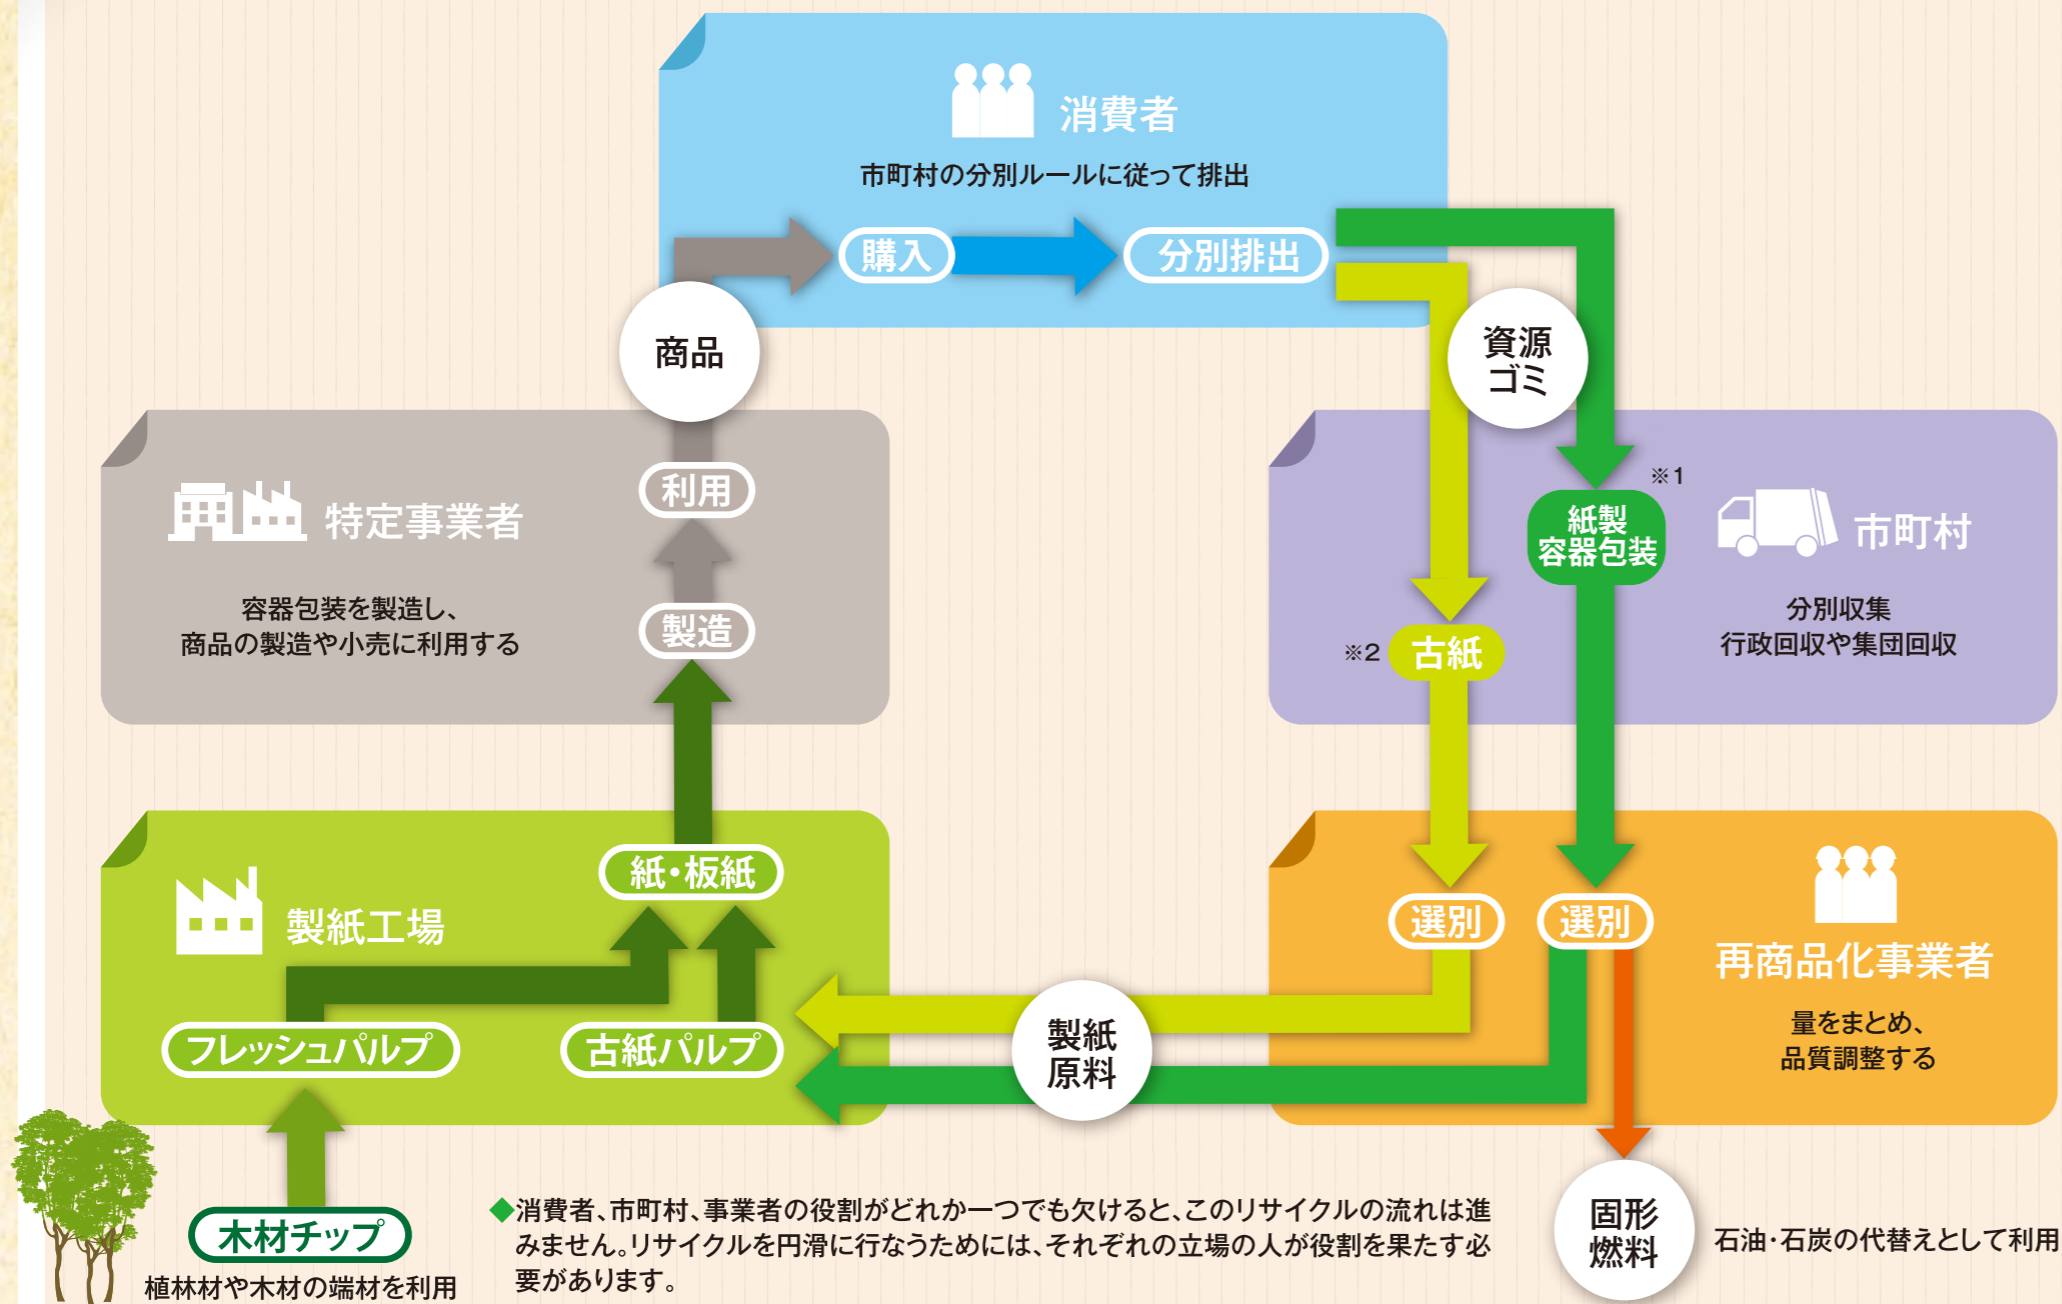

資源を有効に使うには、容器包装の減量・減容化 (Reduce)、一旦使用した物の再利用 (Reuse)、使用済の容器包装の再資源化 (Recycle) をすることですが、そのためには3Rに配慮した容器包装である必要があります。

[紙製容器包装] とは

商品の容器や包装で、主として紙製のものをいいます。紙箱や紙袋、包装紙が代表的なものです。容器包装リサイクル法では、家庭から排出されたものをリサイクルの対象としています。ただし、段ボールや飲料用紙容器は除きます。紙製容器包装には、下記の識別マークを付けることが義務付けられています。

[識別マーク]

消費者が使用済容器包装を出すときの分別を容易にし、市町村の分別収集を促進することを目的として、紙製容器包装には識別マークが付けられています。

● **いろいろある識別マーク** ガラスびんを除く他の容器包装にも、リサイクルを促進する識別マークがついています。

リサイクル対象品目						
法定マーク				自主マーク		ガラスびん 無色・茶色・その他
アルミ缶	スチール缶	紙製容器包装	プラスチック製容器包装	PET PETボトル	飲料用紙容器	段ボール

家庭から排出する紙製容器包装は資源として利用されます。

2つのリサイクルルートで資源化

※1 「紙製容器包装」として分別収集

市町村で識別マークがついたものを対象に集めます。収集したものの再商品化(リサイクル)は特定事業者が指定法人に委託して行われます。主に製紙原料に利用され、製紙原料に向かないものは固形燃料などに利用されます。

容器包装リサイクル法の仕組み

※指定法人:(財)日本容器包装リサイクル協会

※2 「古紙」として分別収集

従来からの古紙回収ルート(新聞、雑誌、段ボール等)を利用して、製紙原料に向く紙製容器包装を集めます。地域により、「雑がみ」「その他の紙」などで分別されます。(雑がみ:パンフレット、コピー紙、紙箱、紙袋、包装紙など)製紙原料に向かない、プラスチックとの複合品や、匂いのついた箱などが、回収対象から除かれます。

紙製容器包装から再生紙が作られる

パルプを作る工程

紙をすく工程

3R取り組み事例

容器包装の機能

内容物の
保護・保存性